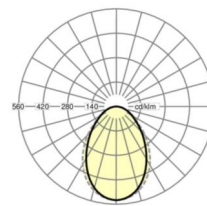

параметры

номер заказа	50802118970
код EAN	4020863356775
номер таможенного тарифа	94051190
Знак прохождения контроля	IP 20, класс защиты I, для рабочих мест за дисплеем 65°<3000, F, Кровля класса F, Indoor, CE
Степень ударопрочности IK	IK02
Температура окружения	ta 25°C
Гарантийный срок	5 лет

электротехника

Балласт	Электронный драйвер DALI (1 штука)
Light Control	netlife easy01
Мощность системы	35W
сетевое напряжение	230V/50Hz
автоматический предохранитель (пусковой ток)	14 штук/B10, 23 штук/B16, 23 штук/C10, 38 штук/C16
класс энергосбережения/Источник света	C

Оптика

Оснастка	LED, цветопередача/оттенок света CRI ≥ 80 / 4000K
Допуск для координаты цветности (MacAdam)	3SDCM
Фотобиологическая безопасность (светильник)	RG0
Номинальный световой поток	4015lm
Срок службы LED	50000h L80/B10 (Tq 25°C)
светоотдача светильников	116lm/W
UGR поп./вдоль	18.6 / 18.9

DEEP-LINK

<https://www.regiolux.de/ru/article/50802118970>