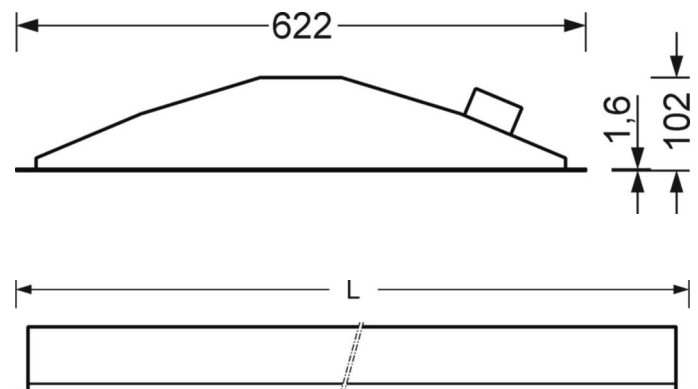

DEEP-LINK

<https://www.regiolux.de/ru/article/50802118970>

Ссылка	LED 4000lm 840
ηLB	100 %
Φ ↓/↑	100 % / 0 %
UGR поп./вдоль дисплей	18.6 / 18.9
	65° < 3000cd/m²

Механика

цвет корпуса	белый стандартный для электротехники RAL 9016
размеры (LxWxH/DxH)	622mm x 622mm x 102mm
Глубина	100mm
Потолочная система	подвесные потолки с видимыми несущими траверсами [s-TS] (625x625мм), Скрыто-симметричная траверсная конструкция [VS] (625x625 мм), потолки с вырезами (AD)
вырез в потолке (ДхШ/диам.)	585mm x 591mm
глубина встройки	120mm [AD]; 250mm [s-TS]; 120mm [VS]
вес (нетто)	5.5kg
Вид монтажа	Вкладная установка, настенная установка отдельных светильников

размеры

L	622 mm	Длина
B	622 mm	Ширина
H	102 mm	Высота
T	100 mm	Глубина
DA(L)	585 mm	Сечение, длина
DA(B)	591 mm	Сечение, ширина
E(AD)	120 mm	Минимальное расстояние от потолка (потолки с вырезом)
E(TS)	250 mm	Минимальное расстояние от потолка - рекомендуемое (видимый Т-про
E(VS)	120 mm	Минимальное расстояние от потолка (скрытая симметричная конструк
MLTS1	625 mm	Модульный размер, длина (видимый Т-профиль)
MLTS_1/2	625	Модульный размер, длина (видимый Т-профиль) 1/2
MLVS	625 mm	Модульный размер, длина (скрытая симметричная конструкция)
MBTS1	625 mm	Модульный размер, ширина (видимый Т-профиль)
MBTS_1/2	625	Модульный размер, ширина (видимый Т-профиль) 1/2
MBVS	625 mm	Модульный размер, ширина (скрытая симметричная конструкция)

Область обнаружения

Монтажная высота	2,5m	3,5m	5m
Ø макс. посадки[S]	3,3m	5m	-
Ø макс. радиальный[R]	5,3m	7m	7m
Ø макс. тангенциальный[T]	-	-	-